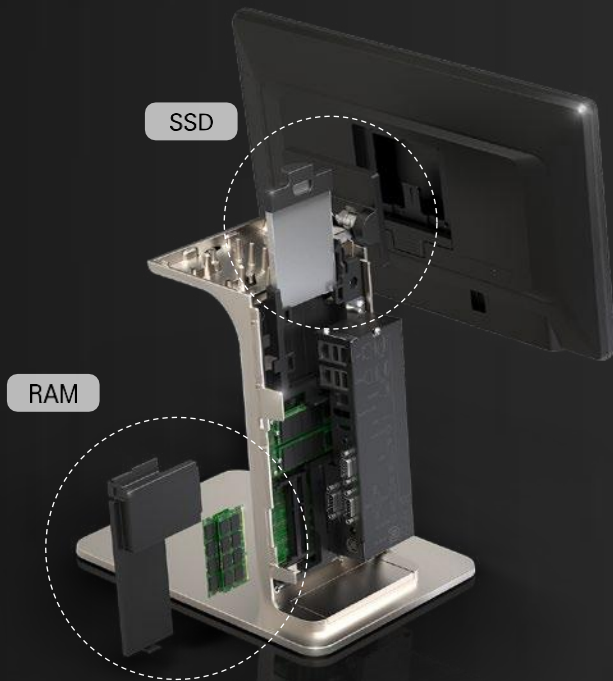

Opzione A : 4 USB

Opzione B : 2 Seriali

Opzione C : Parallela 1

Pagamenti e identificazioni

► a scelta tra le varie combinazioni

▲MSR

▲MSR+SCR

▲MSR + Chiave Dallas

▲MSR + Impronte Digitali

Flexible Design

Modalità di installazione

Classico

Fisso

Totem

A muro

Flexible Design

Manutenzione semplificata

- Sostituzione di SSD e RAM senza utensili

Assemblaggio Facilitato

- Inserimento o rimozione del display con un solo pulsante
- E' possibile disassemblare Forza con le sole mani

Applicazioni / impieghi

- FORZA incontra le esigenze di ogni ambito commerciale e può essere installato ovunque

Specifiche tecniche

Tipo		Fascia Entry	Fascia Top
Sistema	CPU	4th Celeron J1900	7th Core i3 7100U, i5 7200U
	Memoria	2.5" SSD 64GB	
	RAM	DDR III 1 slot 4GB	DDR III 1 slot 4GB
Display	Main Display	15 pollici (1024x768) - varianti opzionali	
	Display cliente	2 Linee LCD, 9.7/10.1/15 pollici (Touch) - opzionale	
	Touch	Tecnologia Projected Capacitive Multi Touch (PCAP)	
Interfacce	Porte	6 USB, 4 Seriali (D-Sub9 3, RJ45 1), 1 LAN, 1 Cassetto, 1 Video (DP 1)	6 USB, 4 Seriali (D-Sub9 3, RJ45 1), 1 LAN 1 Cassetto, 2 Video (DP 1, HDMI 1)
	Interfacce	Tipo A : 4 USB	
		Tipo B : 2 Seriali (D-Sub9 1, RJ45 1)	
	Audio	Line-out 1 port, casse interne (2W)	
Periferica	Pagamenti/ID	MSR / SCR / Impronte digitali / chiave Dallas	
Opzioni	Installazioni	Classico / Fisso / A Muro / Box (PC box)	
Software	OS	Win 10 IoT Enterprise	Win 10 IoT Enterprise
Generali	Dimensioni	355x215x432mm (Tipo Classico, Display principale 15 pollici)	
	Peso	5.35kg (Tipo Classico, Display Principale 15 pollici)	
	Colore	Nero&Silver	
Alimentazione		AC 100~240V, 50~60Hz/DC 12V, 5A (60W)	
Certificazione		KC/CE/FCC/DB/CTUVus (NRTL)/RoHS	