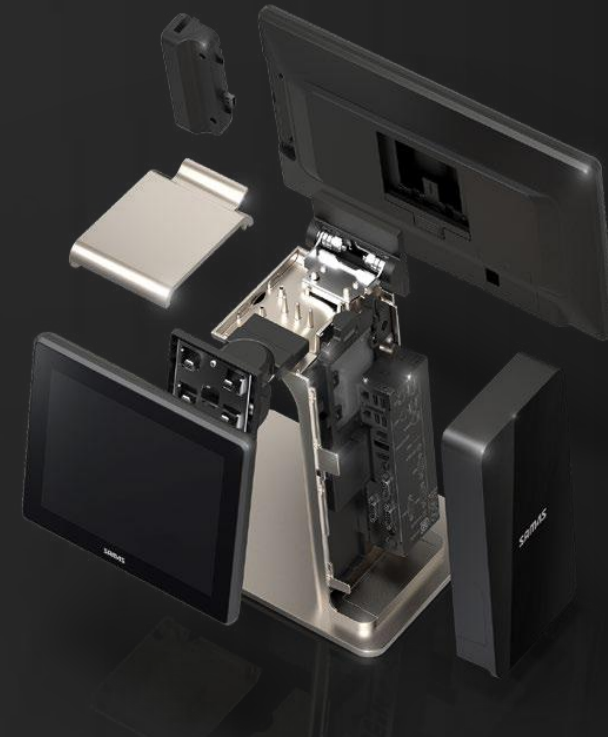

▲15 pollici

Regolazione angolo a piacimento

Flexible Option

Interfaccia estesa

► Predefinito: 6 USB, 4 Seriali, 1 Dp, 1 Lan, 1 Cassetto, 1 Audio (Core CPU : DP 1, HDMI 1)

► Ingressi aggiuntivi * Una a scelta tra le opzioni A, B, C

▲MSR + Impronte Digitali

Flexible Design

Modalità di installazione

Classico

Fisso

Totem

A muro

Flexible Design

Manutenzione semplificata

- Sostituzione di SSD e RAM senza utensili

Assemblaggio Facilitato

- Inserimento o rimozione del display con un solo pulsante
- E' possibile disassemblare Forza con le sole mani

Applicazioni / impieghi

- FORZA incontra le esigenze di ogni ambito commerciale e può essere installato ovunque

Specifiche tecniche

Tipo		Fascia Entry	Fascia Top
Sistema	CPU	4th Celeron J1900	7th Core i3 7100U, i5 7200U
	Memoria	2.5" SSD 64GB	
	RAM	DDR III 1 slot 4GB	DDR III 1 slot 4GB
Display	Main Display	15 pollici (1024x768) - varianti opzionali	
	Display cliente	2 Linee LCD, 9.7/10.1/15 pollici (Touch) - opzionale	
	Touch	Tecnologia Projected Capacitive Multi Touch (PCAP)	
Interfacce	Porte	6 USB, 4 Seriali (D-Sub9 3, RJ45 1), 1 LAN, 1 Cassetto, 1 Video (DP 1)	6 USB, 4 Seriali (D-Sub9 3, RJ45 1), 1 LAN 1 Cassetto, 2 Video (DP 1, HDMI 1)
	Interfacce	Tipo A : 4 USB	
		Tipo B : 2 Seriali (D-Sub9 1, RJ45 1)	
	Audio	Line-out 1 port, casse interne (2W)	
Periferica	Pagamenti/ID	MSR / SCR / Impronte digitali / chiave Dallas	
Opzioni	Installazioni	Classico / Fisso / A Muro / Box (PC box)	
Software	OS	Win 10 IoT Enterprise	Win 10 IoT Enterprise
Generali	Dimensioni	355x215x432mm (Tipo Classico, Display principale 15 pollici)	
	Peso	5.35kg (Tipo Classico, Display Principale 15 pollici)	
	Colore	Nero&Silver	
Alimentazione		AC 100~240V, 50~60Hz/DC 12V, 5A (60W)	
Certificazione		KC/CE/FCC/DB/CTUVus (NRTL)/RoHS	