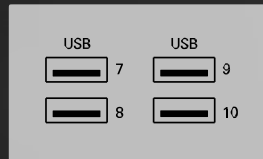

▲15 pollici

Regolazione angolo a piacimento

Flexible Option

Interfaccia estesa

► Predefinito: 6 USB, 4 Seriali, 1 Dp, 1 Lan, 1 Cassetto, 1 Audio (Core CPU : DP 1, HDMI 1)

► Ingressi aggiuntivi * Una a scelta tra le opzioni A, B, C

Opzione A : 4 USB

Opzione B : 2 Seriali

Opzione C : Parallela 1

Pagamenti e identificazioni

► a scelta tra le varie combinazioni

▲MSR

▲MSR+SCR

▲MSR + Chiave Dallas

▲MSR + Impronte Digitali

Flexible Design

Modalità di installazione

Classico

Fisso

Totem

A muro

Flexible Design

Applicazioni / impieghi

- FORZA incontra le esigenze di ogni ambito commerciale e può essere installato ovunque

Specifiche tecniche

Tipo		Fascia Entry	Fascia Top
Sistema	CPU	4th Celeron J1900	7th Core i3 7100U, i5 7200U
	Memoria	2.5" SSD 64GB	
	RAM	DDR III 1 slot 4GB	DDR III 1 slot 4GB
Display	Main Display	15 pollici (1024x768) - varianti opzionali	
	Display cliente	2 Linee LCD, 9.7/10.1/15 pollici (Touch) - opzionale	
	Touch	Tecnologia Projected Capacitive Multi Touch (PCAP)	
Interfacce	Porte	6 USB, 4 Seriali (D-Sub9 3, RJ45 1), 1 LAN, 1 Cassetto, 1 Video (DP 1)	6 USB, 4 Seriali (D-Sub9 3, RJ45 1), 1 LAN 1 Cassetto, 2 Video (DP 1, HDMI 1)
	Interfacce	Tipo A : 4 USB	
		Tipo B : 2 Seriali (D-Sub9 1, RJ45 1)	
	Audio	Line-out 1 port, casse interne (2W)	
Periferica	Pagamenti/ID	MSR / SCR / Impronte digitali / chiave Dallas	
Opzioni	Installazioni	Classico / Fisso / A Muro / Box (PC box)	
Software	OS	Win 10 IoT Enterprise	Win 10 IoT Enterprise
Generali	Dimensioni	355x215x432mm (Tipo Classico, Display principale 15 pollici)	
	Peso	5.35kg (Tipo Classico, Display Principale 15 pollici)	
	Colore	Nero&Silver	
Alimentazione		AC 100~240V, 50~60Hz/DC 12V, 5A (60W)	
Certificazione		KC/CE/FCC/DB/CTUVus (NRTL)/RoHS	