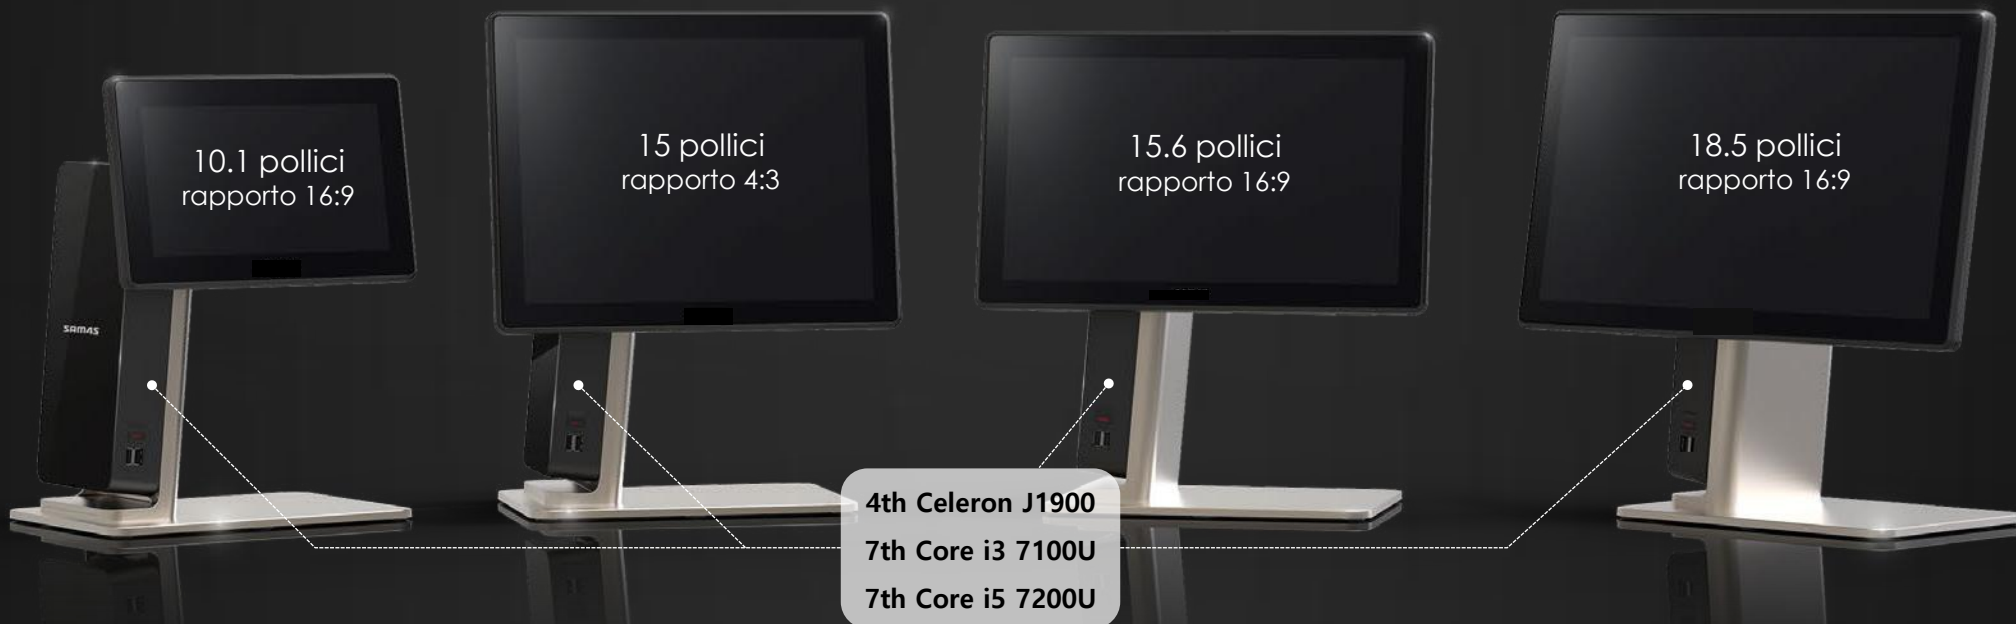

FORZA

Be Flexible with You!

Flexible Option

Display & Intel CPU

Display Cliente - opzionale

▲2 Linee LCD

▲9.7 pollici

▲10.1 pollici

▲15 pollici

Regolazione angolo a piacimento

Flexible Option

Interfaccia estesa

► Predefinito: 6 USB, 4 Seriali, 1 Dp, 1 Lan, 1 Cassetto, 1 Audio (Core CPU : DP 1, HDMI 1)

► Ingressi aggiuntivi * Una a scelta tra le opzioni A, B, C

▲MSR + Impronte Digitali

Flexible Design

Modalità di installazione

Classico

Fisso

Totem

A muro

Flexible Design

Applicazioni / impieghi

- FORZA incontra le esigenze di ogni ambito commerciale e può essere installato ovunque

Specifiche tecniche

Tipo		Fascia Entry	Fascia Top
Sistema	CPU	4th Celeron J1900	7th Core i3 7100U, i5 7200U
	Memoria	2.5" SSD 64GB	
	RAM	DDR III 1 slot 4GB	DDR III 1 slot 4GB
Display	Main Display	15 pollici (1024x768) - varianti opzionali	
	Display cliente	2 Linee LCD, 9.7/10.1/15 pollici (Touch) - opzionale	
	Touch	Tecnologia Projected Capacitive Multi Touch (PCAP)	
Interfacce	Porte	6 USB, 4 Seriali (D-Sub9 3, RJ45 1), 1 LAN, 1 Cassetto, 1 Video (DP 1)	6 USB, 4 Seriali (D-Sub9 3, RJ45 1), 1 LAN 1 Cassetto, 2 Video (DP 1, HDMI 1)
	Interfacce	Tipo A : 4 USB	
		Tipo B : 2 Seriali (D-Sub9 1, RJ45 1)	
	Audio	Line-out 1 port, casse interne (2W)	
Periferica	Pagamenti/ID	MSR / SCR / Impronte digitali / chiave Dallas	
Opzioni	Installazioni	Classico / Fisso / A Muro / Box (PC box)	
Software	OS	Win 10 IoT Enterprise	Win 10 IoT Enterprise
Generali	Dimensioni	355x215x432mm (Tipo Classico, Display principale 15 pollici)	
	Peso	5.35kg (Tipo Classico, Display Principale 15 pollici)	
	Colore	Nero&Silver	
Alimentazione		AC 100~240V, 50~60Hz/DC 12V, 5A (60W)	
Certificazione		KC/CE/FCC/DB/CTUVus (NRTL)/RoHS	