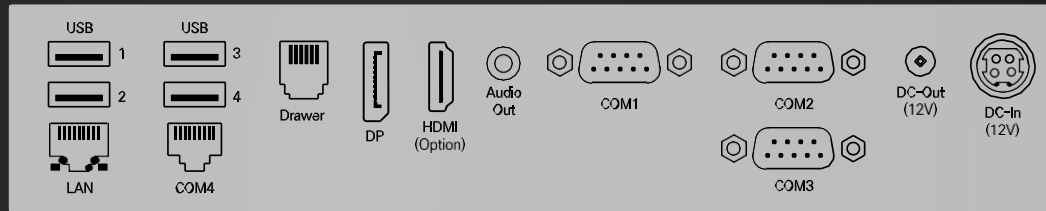

▲15 pollici

Regolazione angolo a piacimento

Flexible Option

Interfaccia estesa

► Predefinito: 6 USB, 4 Seriali, 1 Dp, 1 Lan, 1 Cassetto, 1 Audio (Core CPU : DP 1, HDMI 1)

► Ingressi aggiuntivi * Una a scelta tra le opzioni A, B, C

Opzione A : 4 USB

Opzione B : 2 Seriali

Opzione C : Parallela 1

Pagamenti e identificazioni

► a scelta tra le varie combinazioni

▲MSR

▲MSR+SCR

▲MSR + Chiave Dallas

▲MSR + Impronte Digitali

Flexible Design

Modalità di installazione

Classico

Fisso

Totem

A muro

Flexible Design

Applicazioni / impieghi

- FORZA incontra le esigenze di ogni ambito commerciale e può essere installato ovunque

Specifiche tecniche

Tipo		Fascia Entry	Fascia Top
Sistema	CPU	4th Celeron J1900	7th Core i3 7100U, i5 7200U
	Memoria	2.5" SSD 64GB	
	RAM	DDR III 1 slot 4GB	DDR III 1 slot 4GB
Display	Main Display	15 pollici (1024x768) - varianti opzionali	
	Display cliente	2 Linee LCD, 9.7/10.1/15 pollici (Touch) - opzionale	
	Touch	Tecnologia Projected Capacitive Multi Touch (PCAP)	
Interfacce	Porte	6 USB, 4 Seriali (D-Sub9 3, RJ45 1), 1 LAN, 1 Cassetto, 1 Video (DP 1)	6 USB, 4 Seriali (D-Sub9 3, RJ45 1), 1 LAN 1 Cassetto, 2 Video (DP 1, HDMI 1)
	Interfacce	Tipo A : 4 USB	
		Tipo B : 2 Seriali (D-Sub9 1, RJ45 1)	
	Audio	Line-out 1 port, casse interne (2W)	
Periferica	Pagamenti/ID	MSR / SCR / Impronte digitali / chiave Dallas	
Opzioni	Installazioni	Classico / Fisso / A Muro / Box (PC box)	
Software	OS	Win 10 IoT Enterprise	Win 10 IoT Enterprise
Generali	Dimensioni	355x215x432mm (Tipo Classico, Display principale 15 pollici)	
	Peso	5.35kg (Tipo Classico, Display Principale 15 pollici)	
	Colore	Nero&Silver	
Alimentazione		AC 100~240V, 50~60Hz/DC 12V, 5A (60W)	
Certificazione		KC/CE/FCC/DB/CTUVus (NRTL)/RoHS	