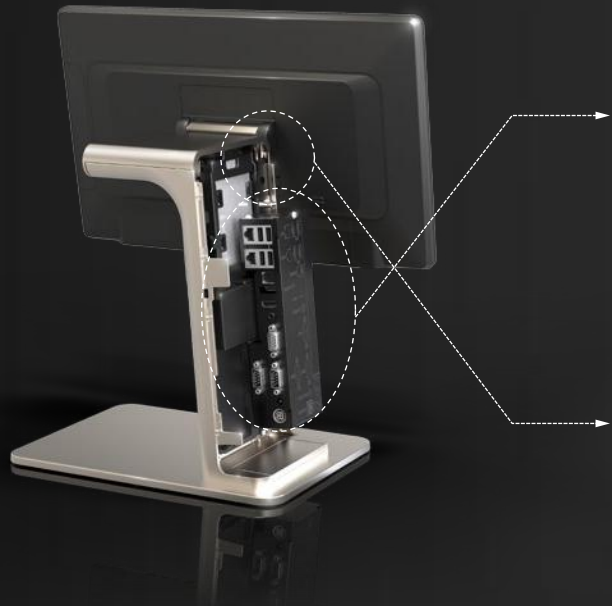

FORZA

Be Flexible with You!

Flexible Option

Display & Intel CPU

Display Cliente - opzionale

▲2 Linee LCD

▲9.7 pollici

▲10.1 pollici

▲15 pollici

Regolazione angolo a piacimento

Flexible Option

Interfaccia estesa

► Predefinito: 6 USB, 4 Seriali, 1 Dp, 1 Lan, 1 Cassetto, 1 Audio (Core CPU : DP 1, HDMI 1)

► Ingressi aggiuntivi * Una a scelta tra le opzioni A, B, C

▲MSR + Impronte Digitali

Flexible Design

Modalità di installazione

Classico

Fisso

Totem

A muro

Flexible Design

Applicazioni / impieghi

- FORZA incontra le esigenze di ogni ambito commerciale e può essere installato ovunque

Specifiche tecniche

Tipo		Fascia Entry	Fascia Top
Sistema	CPU	4th Celeron J1900	7th Core i3 7100U, i5 7200U
	Memoria	2.5" SSD 64GB	
	RAM	DDR III 1 slot 4GB	DDR III 1 slot 4GB
Display	Main Display	15 pollici (1024x768) - varianti opzionali	
	Display cliente	2 Linee LCD, 9.7/10.1/15 pollici (Touch) - opzionale	
	Touch	Tecnologia Projected Capacitive Multi Touch (PCAP)	
Interfacce	Porte	6 USB, 4 Seriali (D-Sub9 3, RJ45 1), 1 LAN, 1 Cassetto, 1 Video (DP 1)	6 USB, 4 Seriali (D-Sub9 3, RJ45 1), 1 LAN 1 Cassetto, 2 Video (DP 1, HDMI 1)
	Interfacce	Tipo A : 4 USB	
		Tipo B : 2 Seriali (D-Sub9 1, RJ45 1)	
	Audio	Line-out 1 port, casse interne (2W)	
Periferica	Pagamenti/ID	MSR / SCR / Impronte digitali / chiave Dallas	
Opzioni	Installazioni	Classico / Fisso / A Muro / Box (PC box)	
Software	OS	Win 10 IoT Enterprise	Win 10 IoT Enterprise
Generali	Dimensioni	355x215x432mm (Tipo Classico, Display principale 15 pollici)	
	Peso	5.35kg (Tipo Classico, Display Principale 15 pollici)	
	Colore	Nero&Silver	
Alimentazione		AC 100~240V, 50~60Hz/DC 12V, 5A (60W)	
Certificazione		KC/CE/FCC/DB/CTUVus (NRTL)/RoHS	