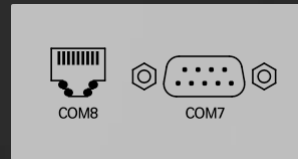

FORZA

Be Flexible with You!

Flexible Option

Display & Intel CPU

Display Cliente - opzionale

▲2 Linee LCD

▲9.7 pollici

▲10.1 pollici

▲15 pollici

Regolazione angolo a piacimento

Flexible Option

Interfaccia estesa

► Predefinito: 6 USB, 4 Seriali, 1 Dp, 1 Lan, 1 Cassetto, 1 Audio (Core CPU : DP 1, HDMI 1)

► Ingressi aggiuntivi * Una a scelta tra le opzioni A, B, C

Opzione A : 4 USB

Opzione B : 2 Seriali

Opzione C : Parallela 1

Pagamenti e identificazioni

► a scelta tra le varie combinazioni

▲MSR

▲MSR+SCR

▲MSR + Chiave Dallas

Applicazioni / impieghi

- FORZA incontra le esigenze di ogni ambito commerciale e può essere installato ovunque

Specifiche tecniche

Tipo		Fascia Entry	Fascia Top
Sistema	CPU	4th Celeron J1900	7th Core i3 7100U, i5 7200U
	Memoria	2.5" SSD 64GB	
	RAM	DDR III 1 slot 4GB	DDR III 1 slot 4GB
Display	Main Display	15 pollici (1024x768) - varianti opzionali	
	Display cliente	2 Linee LCD, 9.7/10.1/15 pollici (Touch) - opzionale	
	Touch	Tecnologia Projected Capacitive Multi Touch (PCAP)	
Interfacce	Porte	6 USB, 4 Seriali (D-Sub9 3, RJ45 1), 1 LAN, 1 Cassetto, 1 Video (DP 1)	6 USB, 4 Seriali (D-Sub9 3, RJ45 1), 1 LAN 1 Cassetto, 2 Video (DP 1, HDMI 1)
	Interfacce	Tipo A : 4 USB	
		Tipo B : 2 Seriali (D-Sub9 1, RJ45 1)	
	Audio	Line-out 1 port, casse interne (2W)	
Periferica	Pagamenti/ID	MSR / SCR / Impronte digitali / chiave Dallas	
Opzioni	Installazioni	Classico / Fisso / A Muro / Box (PC box)	
Software	OS	Win 10 IoT Enterprise	Win 10 IoT Enterprise
Generali	Dimensioni	355x215x432mm (Tipo Classico, Display principale 15 pollici)	
	Peso	5.35kg (Tipo Classico, Display Principale 15 pollici)	
	Colore	Nero&Silver	
Alimentazione		AC 100~240V, 50~60Hz/DC 12V, 5A (60W)	
Certificazione		KC/CE/FCC/DB/CTUVus (NRTL)/RoHS	